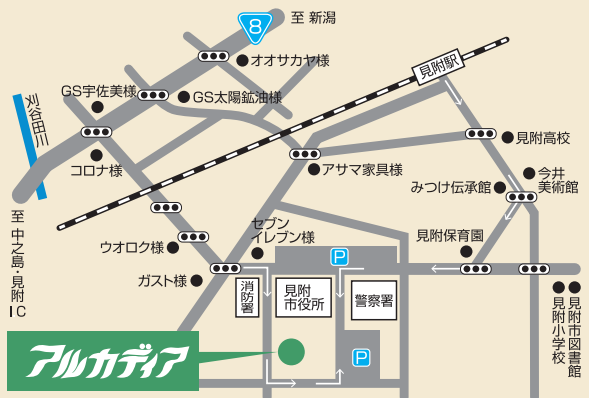

http://www2.city.mitsuke.niigata.jp/arcadia/
mitsuke-bunka@shiteikanrisha.jp

見附市 アルカディア

検索

@mitsuke_arcadia facebook もチェック

施設概要

開館時間：9:00～22:00

休 館 日：毎月第3火曜日、年末年始（12/28～1/4）

※設備保守点検のため、臨時休館する場合がございます。

収容人数：大ホール：838 席（固定席 740、移動席 94、車いす席 4）

小ホール：250 席（移動観覧席 216、追加席 34）

交通案内

中之島見附 I.C から 7 分

※新潟方面に降りて、最初の信号交差点を右折

上越新幹線 長岡駅より車で約 30 分

JR 信越線 見附駅より車で約 5 分